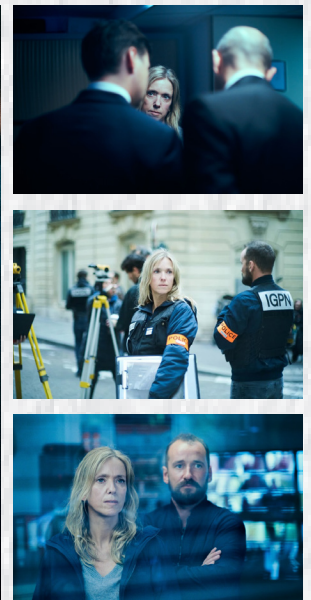

# CINÉ RÉPERTOIRE

13 avril au 4 mai 2026  
Cinéma Élysée, Granby

13 avril | 1h 47m | Chronique

1983 : François Mitterrand lance un concours international pour la Grande Arche de La Défense. À la surprise générale, Otto von Spreckelsen l'emporte et se retrouve propulsé à la tête d'un projet colossal à Paris. Mais sa vision va vite se confronter aux réalités politiques et techniques. En sélection – Un Certain Regard, Festival de Cannes 2025.

**G** **Classement Général**

20 avril | 1h 36m | Documentaire

Il y a 350 ans, en France, Jésus a fait connaître son cœur brûlant d'amour à Sainte Marguerite-Marie. Aujourd'hui, dans le monde entier, la puissance du Sacré-Cœur transforme encore des vies. Un docu-fiction saisissant qui nous plonge au cours des siècles dans le mystère du Sacré-Cœur de Jésus et nous révèle son Amour personnel et inconditionnel.

**G** **Classement Général**

27 avril | 1h 19m | Policier

Le commissaire Maigret est appelé en urgence au Quai d'Orsay. Monsieur Berthier-Lagès, ancien ambassadeur, a été assassiné. Maigret découvre qu'il entretenait depuis cinquante ans une correspondance amoureuse avec la princesse de Vuyne, dont le mari vient de décéder. En se confrontant aux membres des deux familles et au mutisme suspect de la domestique du diplomate, Maigret va aller de surprise en surprise...

**G** **Classement Général, déconseillé aux jeunes enfants**

4 mai | 1h 55m | Chronique policière

Un jeune homme est grièvement blessé lors d'une manifestation de gilets jaunes à Paris. Chargée de l'enquête, Stéphanie, de la police des polices, pense à une affaire simple... jusqu'à ce qu'un détail troublant remette tout en question. En s'attaquant à ses propres collègues, elle fait vaciller l'ordre établi et s'expose à de lourdes conséquences.